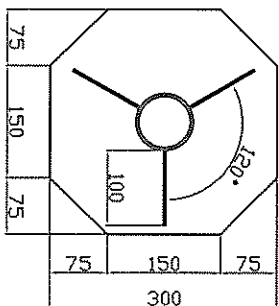

# STUB ZA ZNAK ZA REGULISANJE PLOVIDBE

PRESEK A - A

BR.	OPIS	MATERIJAL	NAPOMENA
1	Poklopac cevi	Čelični lim debljine 3mm	Var 100%
2	Stub oznake	Čelična šavna cev Ø76.1mm	Zid d=3 mm
3	Stopa oznake	Čelični lim debljine 3mm	Var 100%
4	Perala	Čelični lim debljine 3mm	Var za cev 50%