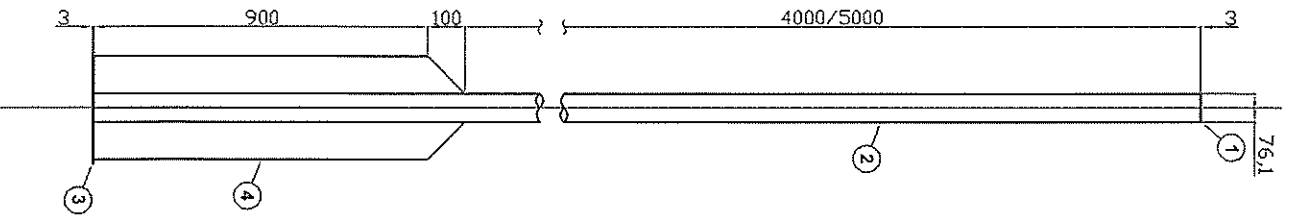

# STUB ZA ZNAK ZA REGULISANJE PLOVIDBE

PRESEK A - A

BR.	OPIS	MATERIJAL	NAPOMENA
1	Poklopac cevi	Čelični lim debljine 3mm	Var 100%
2	Stub oznake	Čelična šavna cev Ø76.1mm	Zid d=3 mm
3	Stopa oznake	Čelični lim debljine 3mm	Var 100%
4	Perala	Čelični lim debljine 3mm	Var za cev 50%