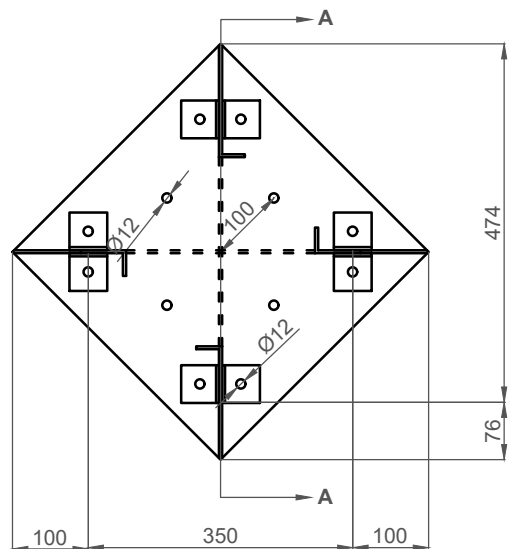

Pasivni radarski reflektor Tip "B_1"

Razmera 1:10

Razmera 1:5