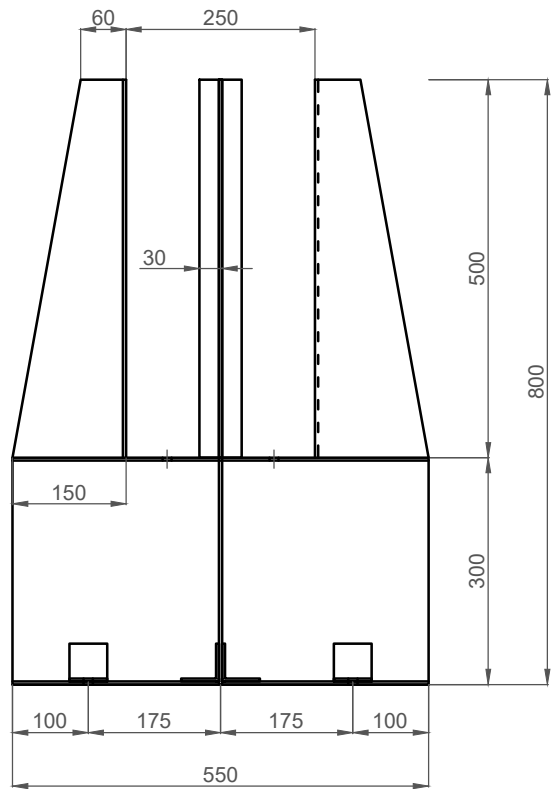

Pasivni radarski reflektor Tip "B_1"

Razmera 1:10

Razmera 1:5